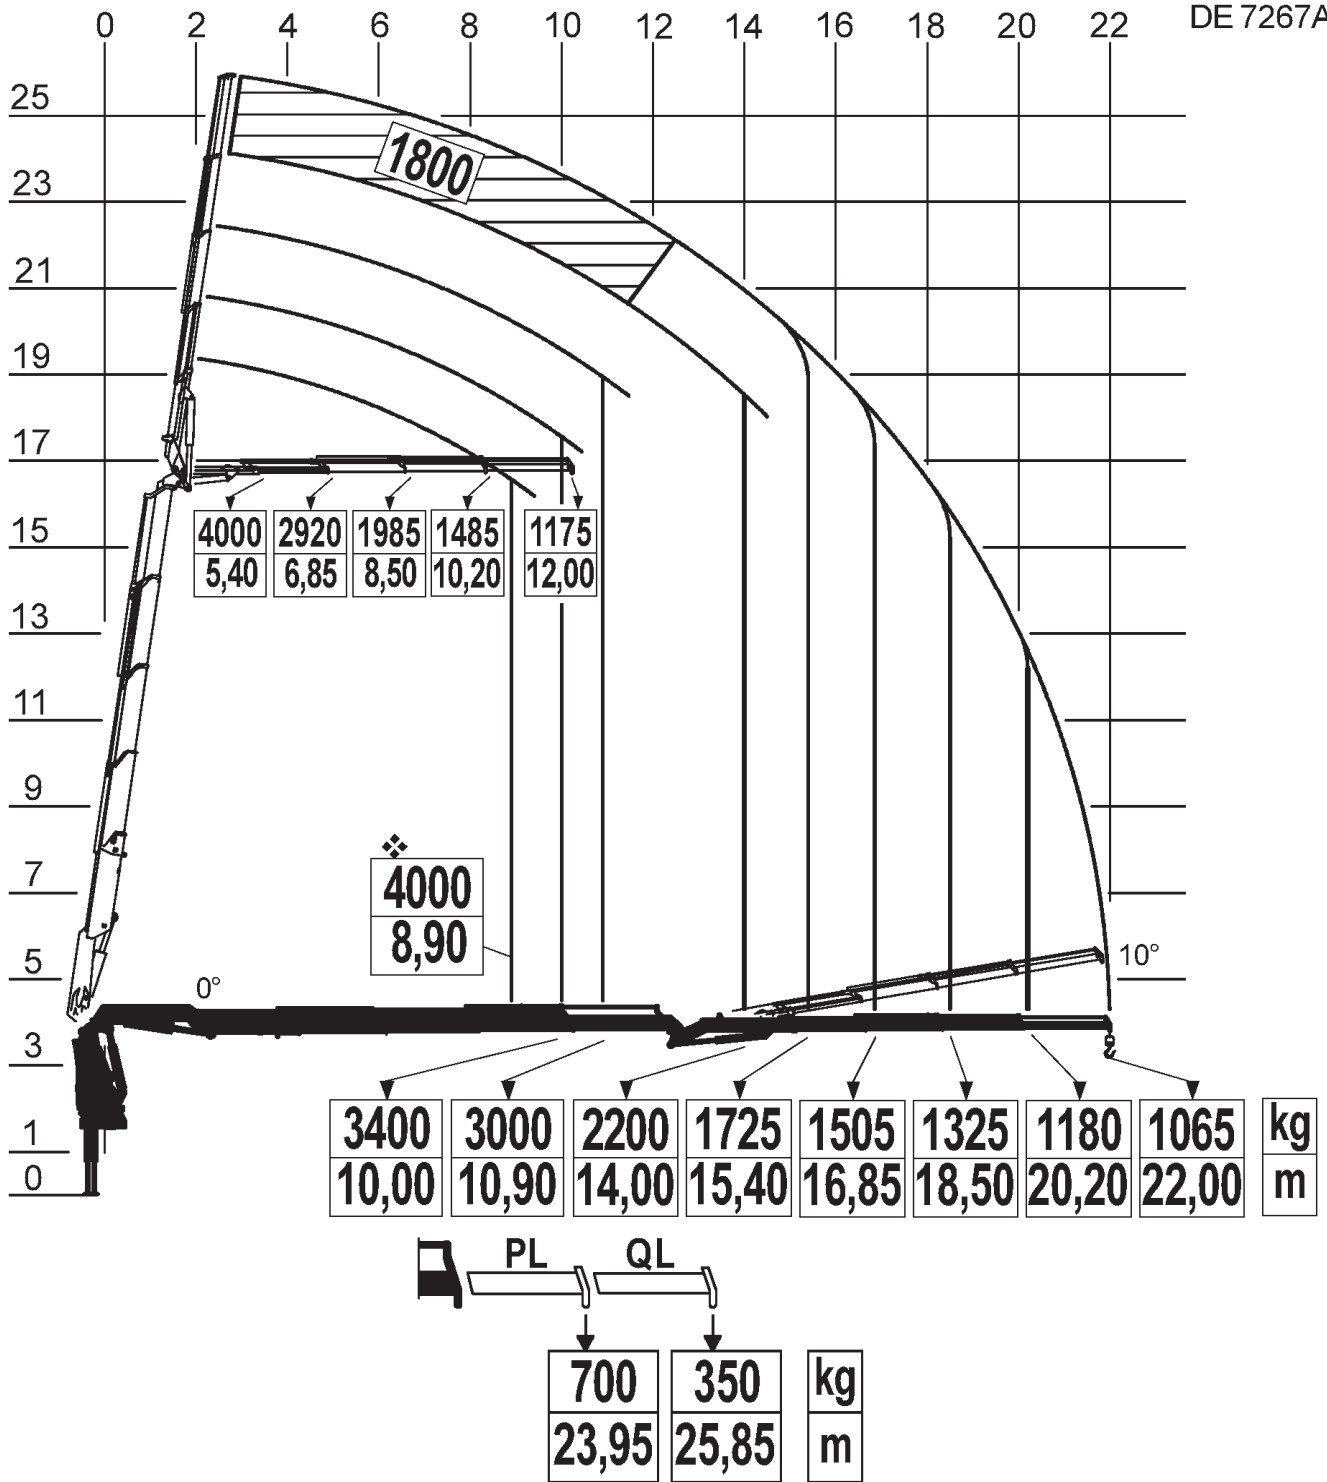

# FASSI

# F455AXP.24 L414

DE 7267A

❖ Mmax

349 kNm

⚙ Pmax

4000 kg

(kg) PL (32) QL (22)