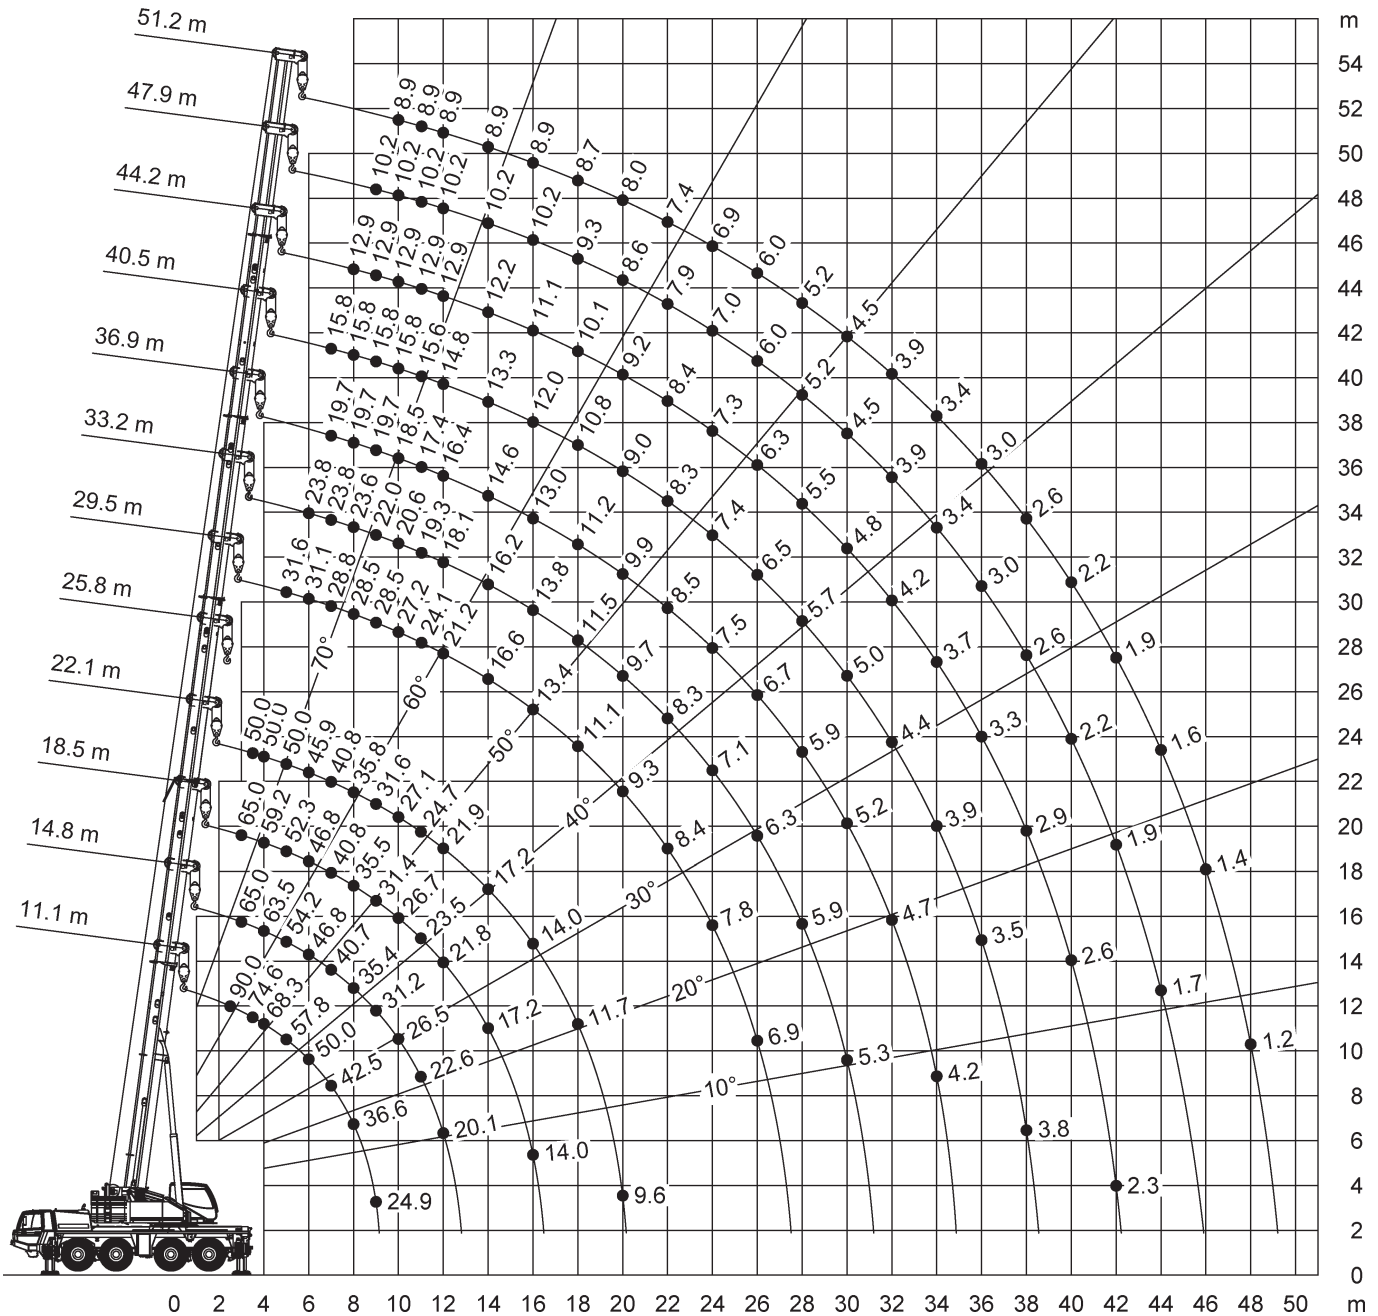

* - 100

v > 25 km/h v < 25 km/h

** 14.00 R25 (385/95 R 25), 16.00 R25 (445/95 R 25)
*** 20.5 R25 (525/80 R 25)

11,1-51,2m

22,3t

8,54x7,2m

360°

75%

90 t**Faun ATF 90G-4**

33,2-51,2m

18m

22,3t

8,54x7,2m

360°

75%

m	33,2			47,9			51,2			m
	0°	20°	40°	0°	20°	40°	0°	20°	40°	
8	4,2									8
9	4,2									9
10	4,2									10
11	4,2									11
12	4,2			2,9						12
14	4,2			2,9			2,7			14
16	4,2	4,2		2,9			2,7			16
18	4,2	4,1		2,9			2,7			18
20	4,2	3,9	3,2	2,9	2,9		2,7			20
22	4,2	3,8	3,1	2,9	2,9		2,7	2,7		22
24	4,2	3,6	3	2,9	2,9		2,7	2,7		24
26	4,2	3,5	2,9	2,9	2,9	2,8	2,7	2,7	2,6	26
28	4,1	3,4	2,8	2,9	2,8	2,6	2,7	2,7	2,5	28
30	3,9	3,3	2,7	2,9	2,7	2,6	2,7	2,6	2,4	30
32	3,8	3,2	2,6	2,9	2,6	2,5	2,7	2,5	2,3	32
34	3,6	3,1	2,6	2,8	2,5	2,4	2,6	2,4	2,3	34
36	3,2	3	2,5	2,7	2,4	2,3	2,5	2,3	2,2	36
38	2,8	2,9	2,5	2,6	2,4	2,2	2,4	2,2	2,1	38
40	2,4	2,7	2,5	2,3	2,3	2,2	2,2	2,2	2	40
42	2,1	2,4		2	2,2	2,1	1,9	2,1	1,9	42
44	1,8	2		1,7	2	2,1	1,6	2	1,9	44
46	1,6	1,7		1,4	1,8	2	1,4	1,7	1,6	46
48	1,4			1,2	1,5	1,7	1,1	1,4	1,4	48
50				1	1,2	1,4	0,9	1,2	1,1	50
52				0,8	1	1,1	0,7	1	0,9	52
54				0,6	0,8		0,5	0,7		54
56					0,6			0,6		56