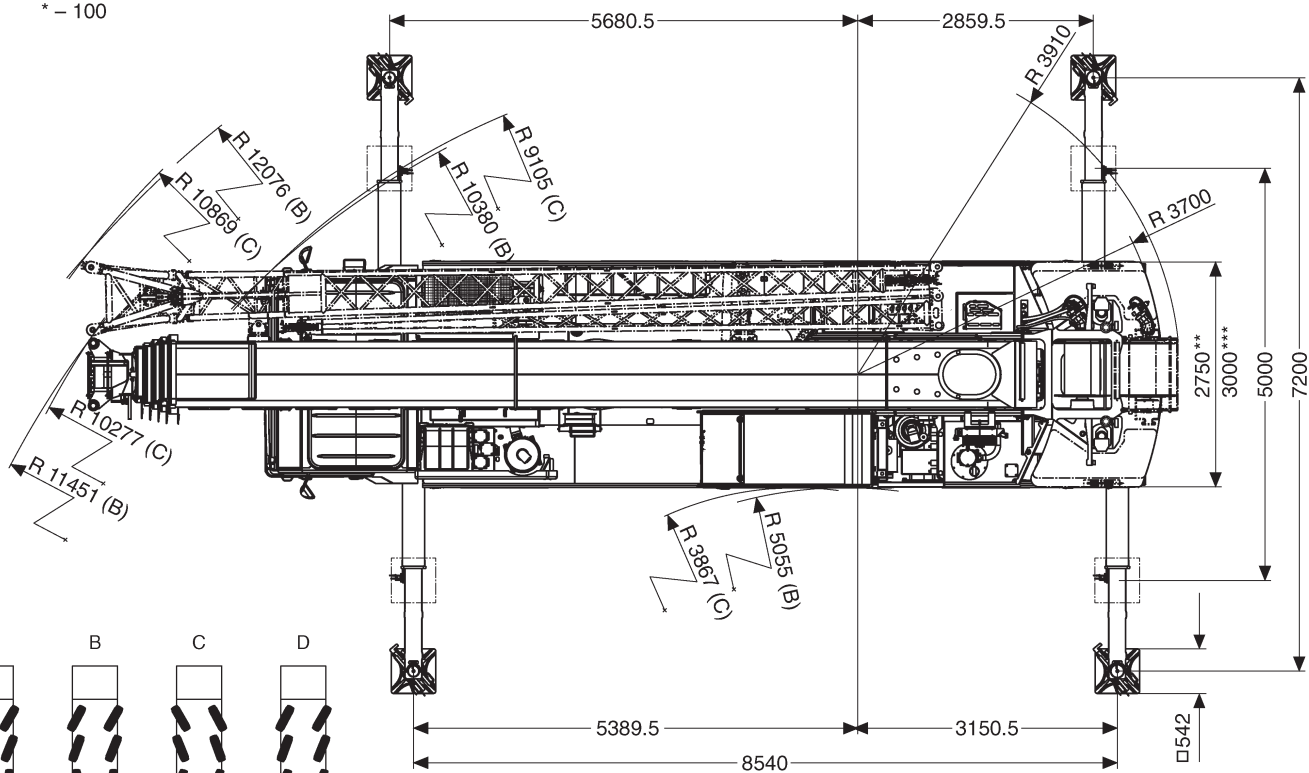

* - 100

v > 25 km/h v < 25 km/h

** 14.00 R25 (385/95 R 25), 16.00 R25 (445/95 R 25)
*** 20.5 R25 (525/80 R 25)

11,1-51,2m

22,3t

8,54x7,2m

360°

75%

90 t**Faun ATF 90G-4**

33,2-51,2m

18m

22,3t

8,54x7,2m

360°

75%

m	33,2			47,9			51,2			m
	0°	20°	40°	0°	20°	40°	0°	20°	40°	
8	4,2									8
9	4,2									9
10	4,2									10
11	4,2									11
12	4,2			2,9						12
14	4,2			2,9			2,7			14
16	4,2	4,2		2,9			2,7			16
18	4,2	4,1		2,9			2,7			18
20	4,2	3,9	3,2	2,9	2,9		2,7			20
22	4,2	3,8	3,1	2,9	2,9		2,7	2,7		22
24	4,2	3,6	3	2,9	2,9		2,7	2,7		24
26	4,2	3,5	2,9	2,9	2,9	2,8	2,7	2,7	2,6	26
28	4,1	3,4	2,8	2,9	2,8	2,6	2,7	2,7	2,5	28
30	3,9	3,3	2,7	2,9	2,7	2,6	2,7	2,6	2,4	30
32	3,8	3,2	2,6	2,9	2,6	2,5	2,7	2,5	2,3	32
34	3,6	3,1	2,6	2,8	2,5	2,4	2,6	2,4	2,3	34
36	3,2	3	2,5	2,7	2,4	2,3	2,5	2,3	2,2	36
38	2,8	2,9	2,5	2,6	2,4	2,2	2,4	2,2	2,1	38
40	2,4	2,7	2,5	2,3	2,3	2,2	2,2	2,2	2	40
42	2,1	2,4		2	2,2	2,1	1,9	2,1	1,9	42
44	1,8	2		1,7	2	2,1	1,6	2	1,9	44
46	1,6	1,7		1,4	1,8	2	1,4	1,7	1,6	46
48	1,4			1,2	1,5	1,7	1,1	1,4	1,4	48
50				1	1,2	1,4	0,9	1,2	1,1	50
52				0,8	1	1,1	0,7	1	0,9	52
54				0,6	0,8		0,5	0,7		54
56					0,6			0,6		56