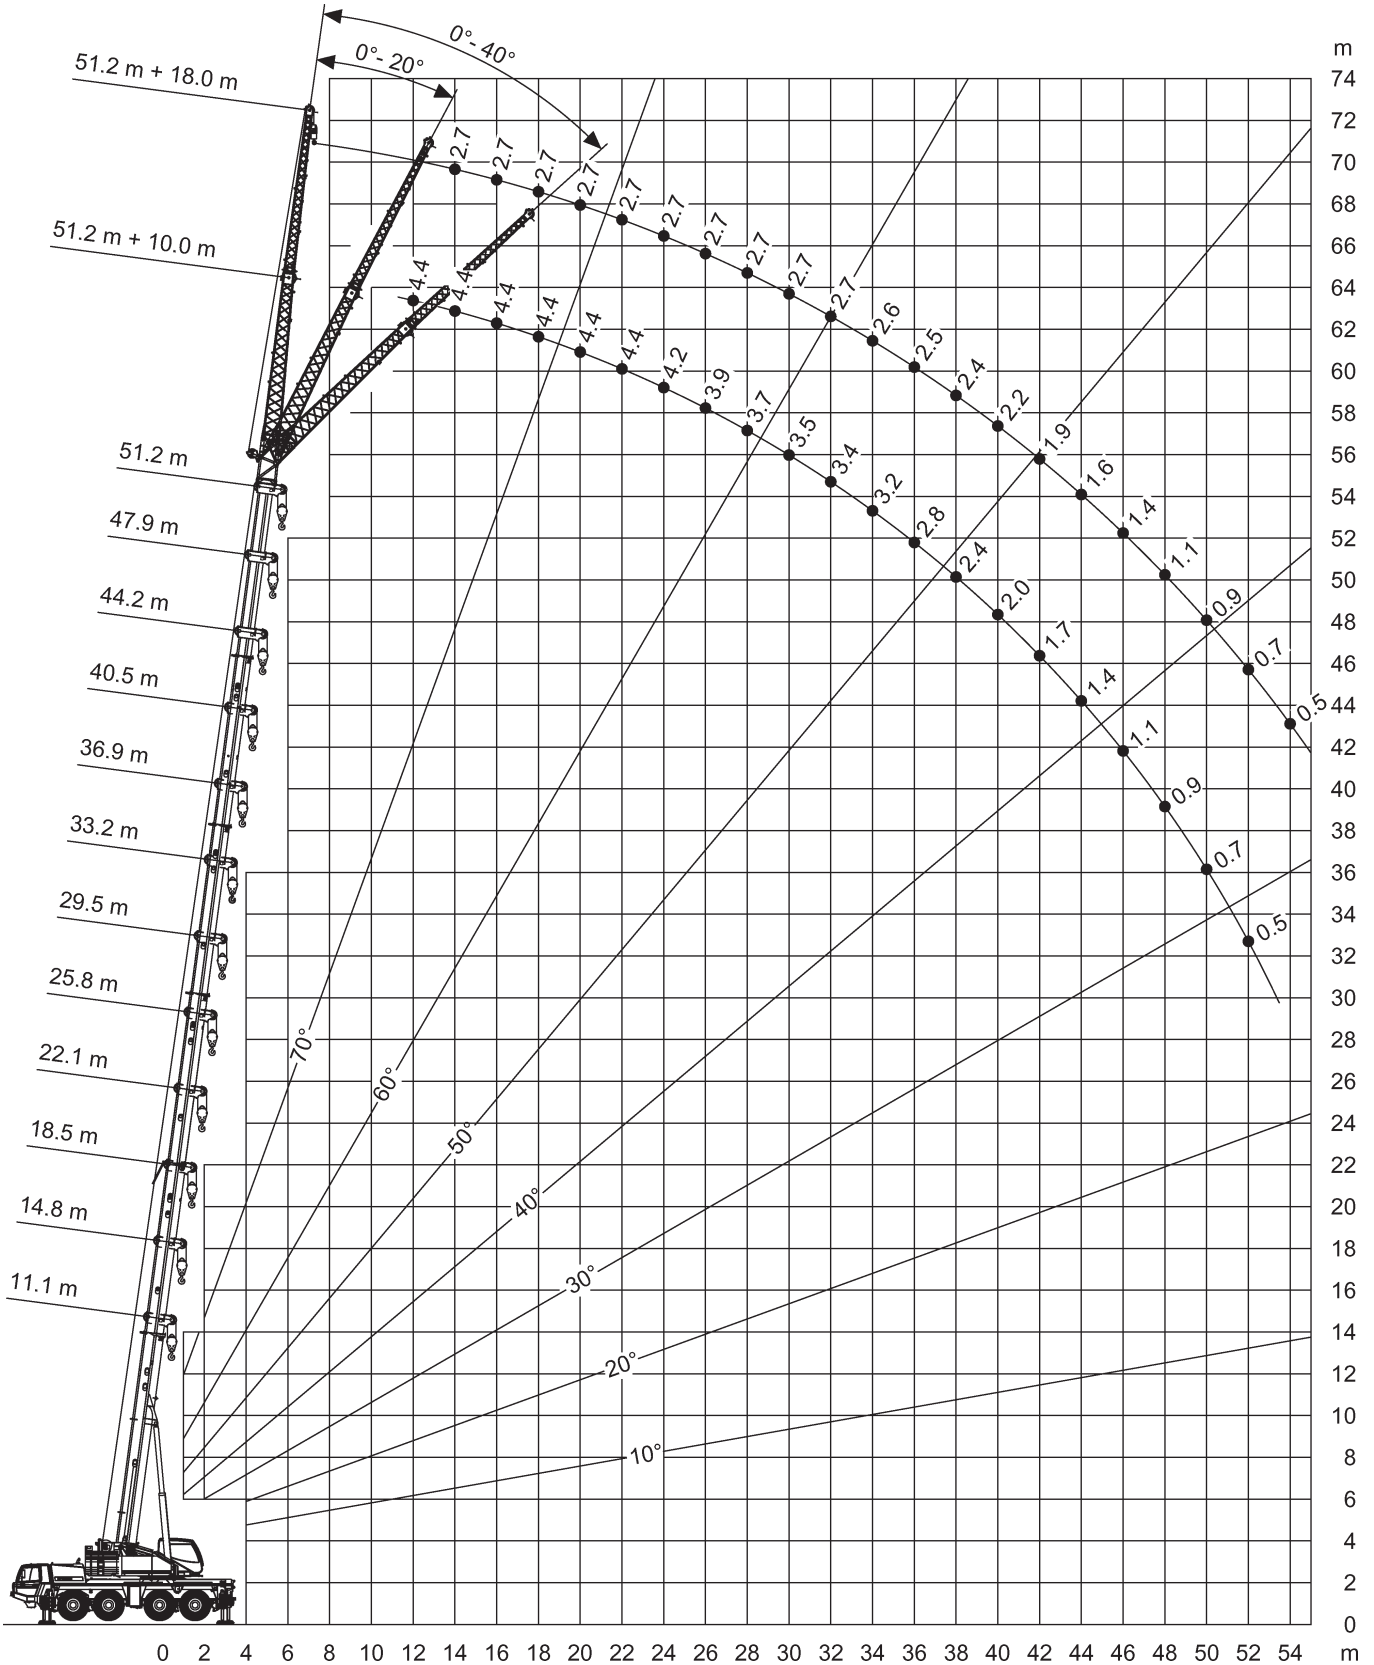

33,2-51,2m

10m

22,3t

8,54x7,2m

360°

75%

m	33,2			47,9			51,2			m
	0°	20°	40°	0°	20°	40°	0°	20°	40°	
7	10,1									7
8	10,1									8
9	10,1									9
10	10,1	8,9								10
11	10,1	8,6		4,9						11
12	9,9	8,3		4,9			4,4			12
14	9,1	7,7	6,7	4,9			4,4			14
16	8,5	7,1	6,3	4,9	4,9		4,4	4,4		16
18	7,9	6,7	6	4,9	4,8	4,5	4,4	4,4		18
20	7,4	6,3	5,7	4,9	4,5	4,3	4,4	4,2	4	20
22	6,9	6	5,5	4,8	4,3	4,1	4,4	4	3,8	22
24	6,5	5,7	5,2	4,5	4,1	3,9	4,2	3,9	3,7	24
26	5,7	5,5	5,1	4,3	4	3,8	3,9	3,7	3,5	26
28	4,9	5,2	4,9	4	3,8	3,6	3,7	3,6	3,4	28
30	4,2	4,5	4,7	3,8	3,7	3,5	3,5	3,4	3,3	30
32	3,6	3,9	4	3,6	3,5	3,4	3,4	3,3	3,2	32
34	3,1	3,3		3,3	3,4	3,3	3,2	3,1	3,1	34
36	2,7	2,9		2,8	3,1	3,2	2,8	3	3	36
38	2,3	2,4		2,4	2,6	2,8	2,4	2,6	2,8	38
40	2			2,1	2,3	2,4	2	2,2	2,4	40
42				1,8	1,9	2	1,7	1,9	2	42
44				1,5	1,6	1,7	1,4	1,6	1,7	44
46				1,2	1,3		1,1	1,3	1,4	46
48				1	1,1		0,9	1,1		48
50				0,8	0,9		0,7	0,8		50
52				0,6	0,6		0,5	0,6		52

mobile cranes

lattice boom cranes

crawler cranes

special cranes

crane trucks

trucks and trailers

special equipment

other services